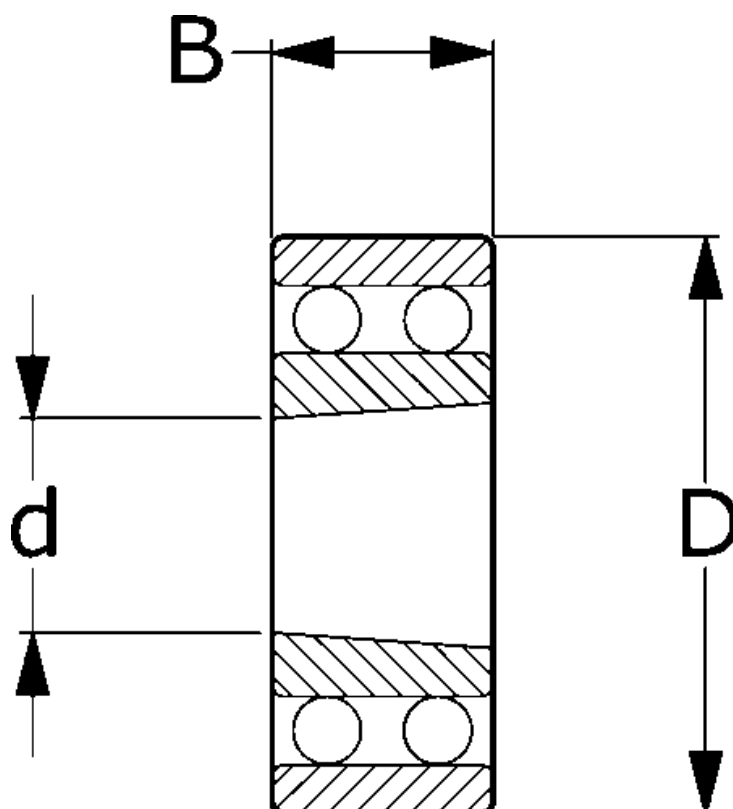

Varenummer: 571107003504

Beskrivelse: NSK Toradet selvoprettende kugleleje 1314KJC3
C3 d=70 D=150 B=35

Mål

= Flere måldata: Hent PDF katalog under dokumenter

B = 35

d = 70

D = 150